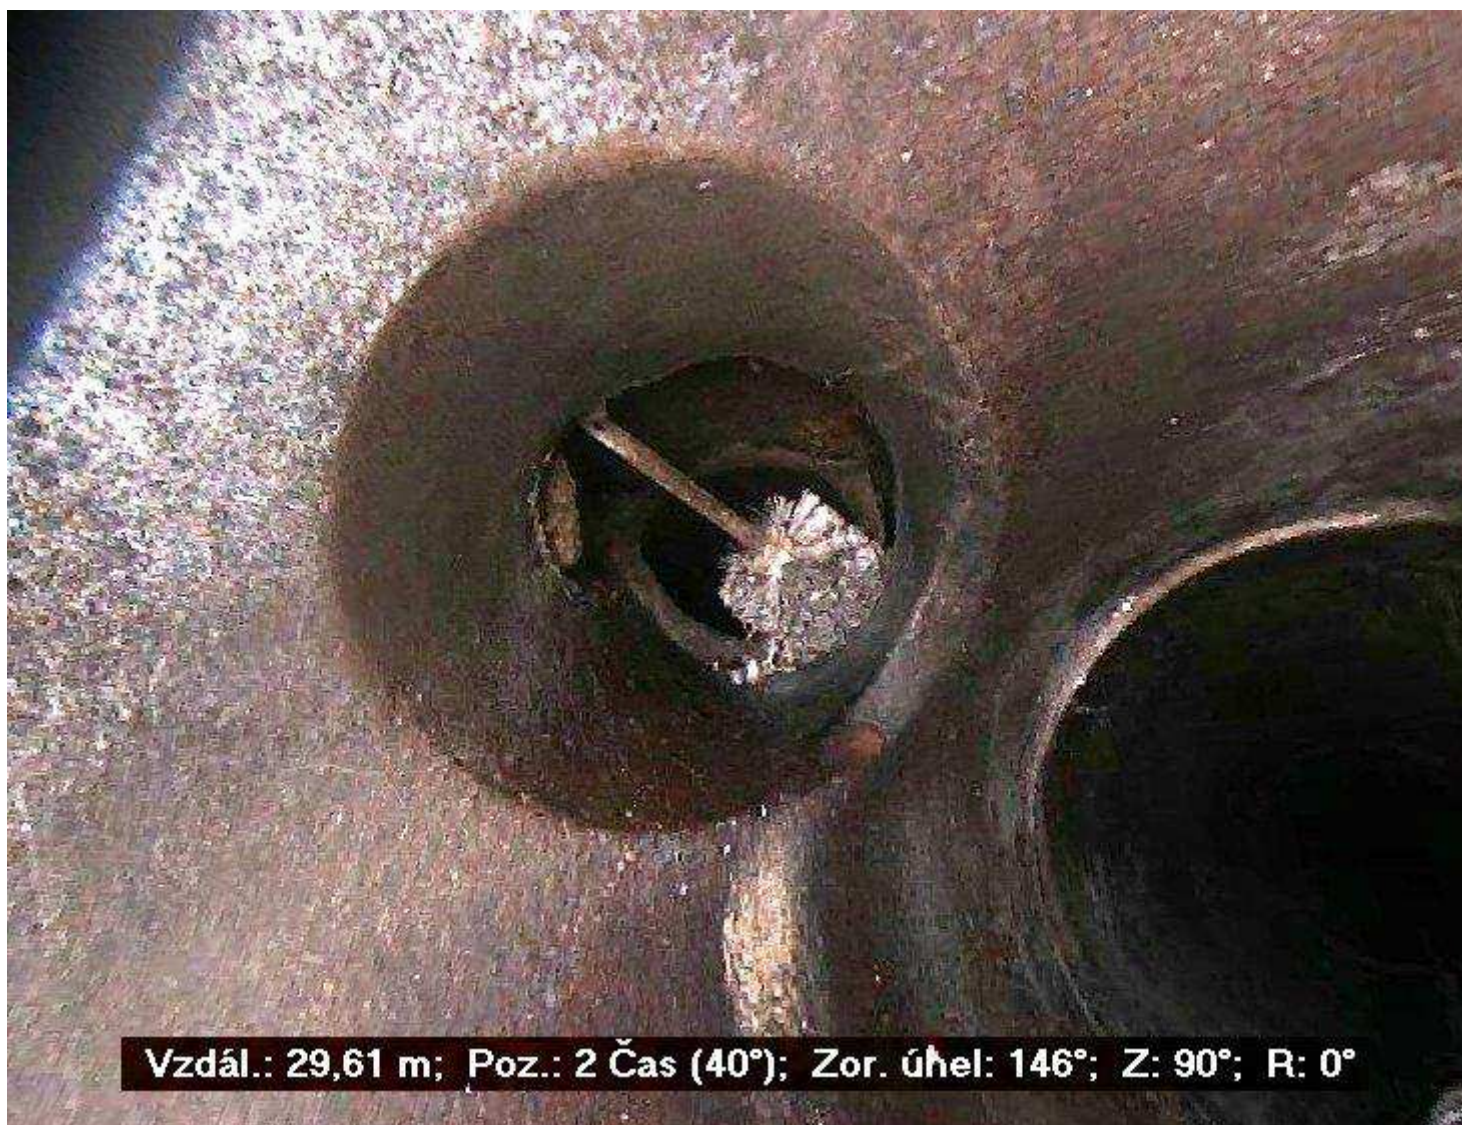

Kabelka v kanalizácii

Vzdál.: 34,05 m; Poz.: 12 Čas (93°); Zor. úhel: 50°; Z: 90°; R: 0°

Textilný odpad v kanalizácií

Tuky v upchanej kanalizácii

Plastové predmety namotané na čerpadle

Lano so zachyteným odpadom vytiahnuté z kanalizácie