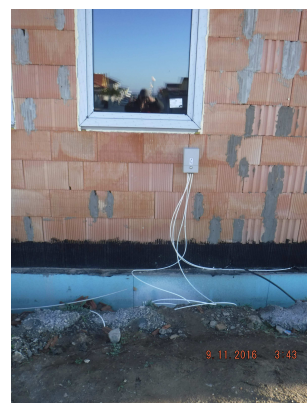

V nasledujúcich týždňoch bude zástupca spoločnosti NEVITEL, a.s. zisťovať Váš súhlas, prípadne nesúhlas s umiestnením optickej účastníckej krabice na vašej nehnuteľnosti, ktorá sa po jej sprevádzkovaní stane súčasťou verejnej elektronickej komunikačnej siete prevádzkovej spoločnosťou Slovak Telekom, a.s. podľa platných predpisov.

V rámci zistenia dostanete tlačivo - súhlas k umiestneniu a zhotoveniu súčasti verejnej elektronickej komunikačnej siete. V prípade záujmu o zavedenie prípojky Vás poprosíme vyplniť hlavičku, uviesť spôsob ukončenia z možností 1., 2., 3., 4., a podpísať, ako vlastník nehnuteľnosti.

V prípade ak záujem nemáte, poprosíme Vás taktiež vyplniť hlavičku, zakrúžkovať z možností 5. a podpísať tlačivo.

Udelením súhlasu na vybudovanie prípojky sa pritom **nezaväzujete k odberu žiadnych služieb**. Namontované zariadenia sú pasívne, nebudú vydávať žiaden zvuk, nebudú emitovať žiadne škodlivé žiarenie, nebudú odoberať elektrickú energiu z vašich rozvodov. Investícia zvýši morálnu aj trhovú hodnotu vašej nehnuteľnosti. Optická prípojka do Vášho domu je preto výhodnou investíciou do budúcnosti, ktorú spoločnosť **Slovak Telekom, a.s. zrealizuje po Vašom súhlase na svoje náklady**.

Príklady umiestnenia optických účastníckych krabíc

Vyplnený súhlas môžete do 08.03.2019:

- **odovzdať v klientskom centre obecného úradu v Močenku v čase úradných hodín,**
- **poslať poštou na adresu: NEVITEL, a.s., Kračanská cesta 40, 929 01 Dunajská Streda**
- **alebo naskenovať a poslať na e-mailovú adresu: judit.varga@nevitel.sk**

Ďakujeme.

V Dunajskej Strede, 05.02.2019

.....
Ing. Judit Varga, NEVITEL, a.s.

V prípade otázok a nejasností kontaktujte nás na uvedenej e-mailovej adrese alebo na tel. čísle: judit.varga@nevitel.sk / 0911 093 864 alebo imrich.zsoldos@nevitel.sk / 0910 310 083